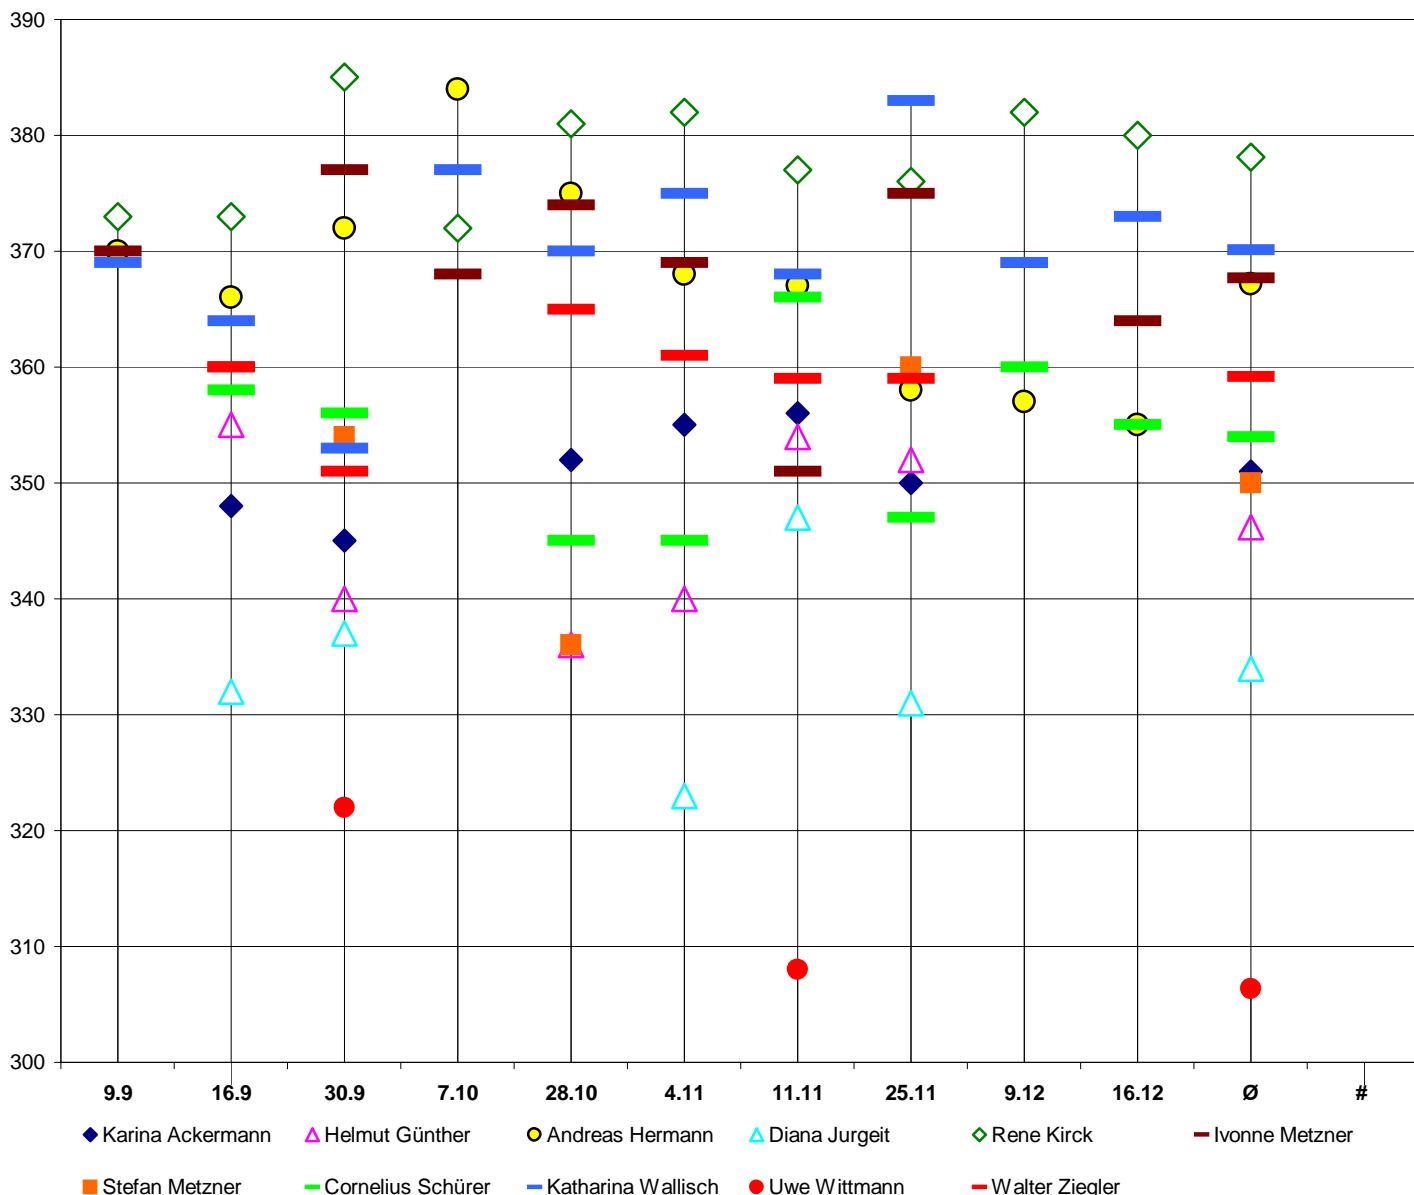

Rundenwettkampf 2011

Einzelergebnisse Luftgewehr

	9.9	16.9	30.9	7.10	28.10	4.11	11.11	25.11	9.12	16.12	Ø	#
Karina Ackermann		348	345		352	355	356	350			351,0	6
Helmut Günther		355	340		336	340	354	352			346,2	6
Andreas Hermann	370	366	372	384	375	368	367	358	357	355	367,2	10
Diana Jurgeit		332	337			323	347	331			334,0	5
Rene Kirck	373	373	385	372	381	382	377	376	382	380	378,1	10
Ivonne Metzner	370	360	377	368	374	369	351	375	369	364	367,7	10
Stefan Metzner			354		336			360			350,0	3
Cornelius Schürer		358	356		345	345	366	347	360	355	354,0	8
Katharina Wallisch	369	364	353	377	370	375	368	383	369	373	370,1	10
Uwe Wittmann		289	322				308				306,3	3
Walter Ziegler		360	351		365	361	359	359			359,2	6