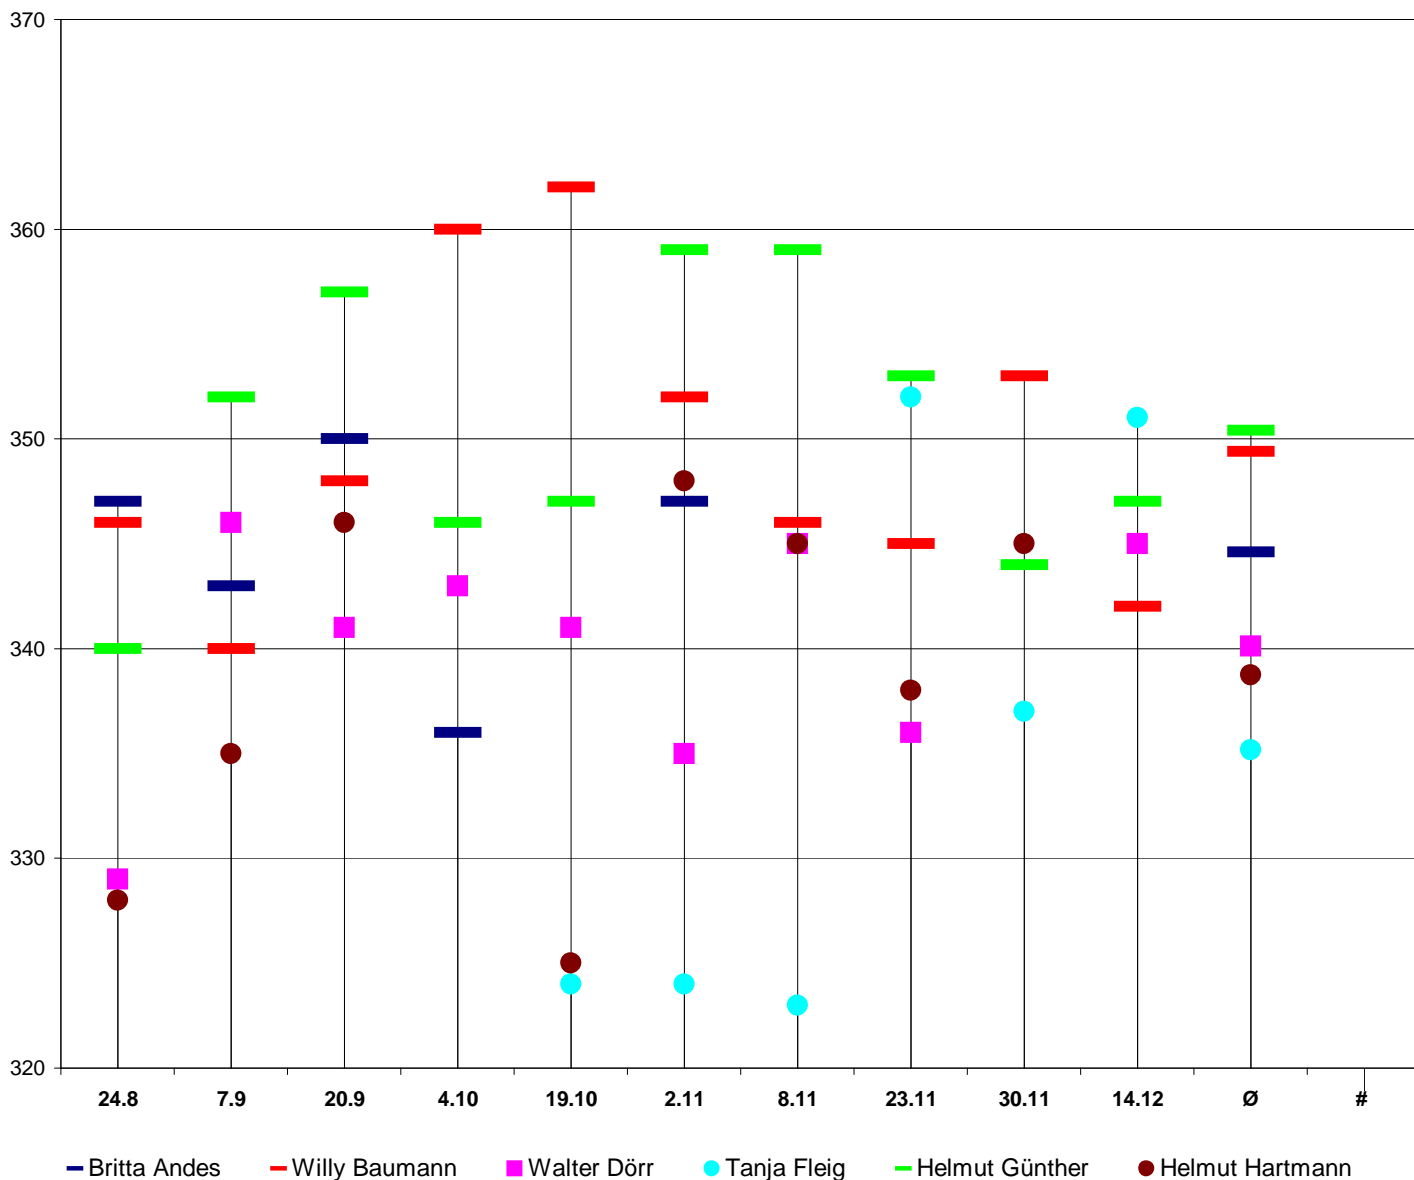

Luftpistole

Datum	Heim	Gast	Ergebnis	Pkt. SGH
24.08.11	SG Hüttenfeld	SG Hofheim	1.363 : 1.382	0
07.09.11	SG Hüttenfeld	PSG Zwingenberg	1.370 : 1.390	0
20.09.11	SS Lindenfels	SG Hüttenfeld	1.388 : 1.396	2
04.10.11	SSV Viernheim	SG Hüttenfeld	1.423 : 1.385	0
19.10.11	SG Hüttenfeld	SV Hub. Lampertheim	1.375 : 1.412	0
02.11.11	SG Hofheim	SG Hüttenfeld	1.398 : 1.393	0
08.11.11	PSG Zwingenberg	SG Hüttenfeld	1.399 : 1.395	0
23.11.11	SG Hüttenfeld	SS Lindenfels	1.372 : 1.422	0
30.11.11	SG Hüttenfeld	SSV Viernheim	1.379 : 1.433	0
14.12.11	SV Hub. Lampertheim	SG Hüttenfeld	1.404 : 1.385	

Rundenwettkampf 2011

Einzelergebnisse Luftgewehr

	9.9	16.9	30.9	7.10	28.10	4.11	11.11	25.11	9.12	16.12	Ø	#
Karina Ackermann		348	345		352	355	356	350			351,0	6
Helmut Günther		355	340		336	340	354	352			346,2	6
Andreas Hermann	370	366	372	384	375	368	367	358	357	355	367,2	10
Diana Jurgeit		332	337			323	347	331			334,0	5
Rene Kirck	373	373	385	372	381	382	377	376	382	380	378,1	10
Ivonne Metzner	370	360	377	368	374	369	351	375	369	364	367,7	10
Stefan Metzner			354		336			360			350,0	3
Cornelius Schürer		358	356		345	345	366	347	360	355	354,0	8
Katharina Wallisch	369	364	353	377	370	375	368	383	369	373	370,1	10
Uwe Wittmann		289	322				308				306,3	3
Walter Ziegler		360	351		365	361	359	359			359,2	6