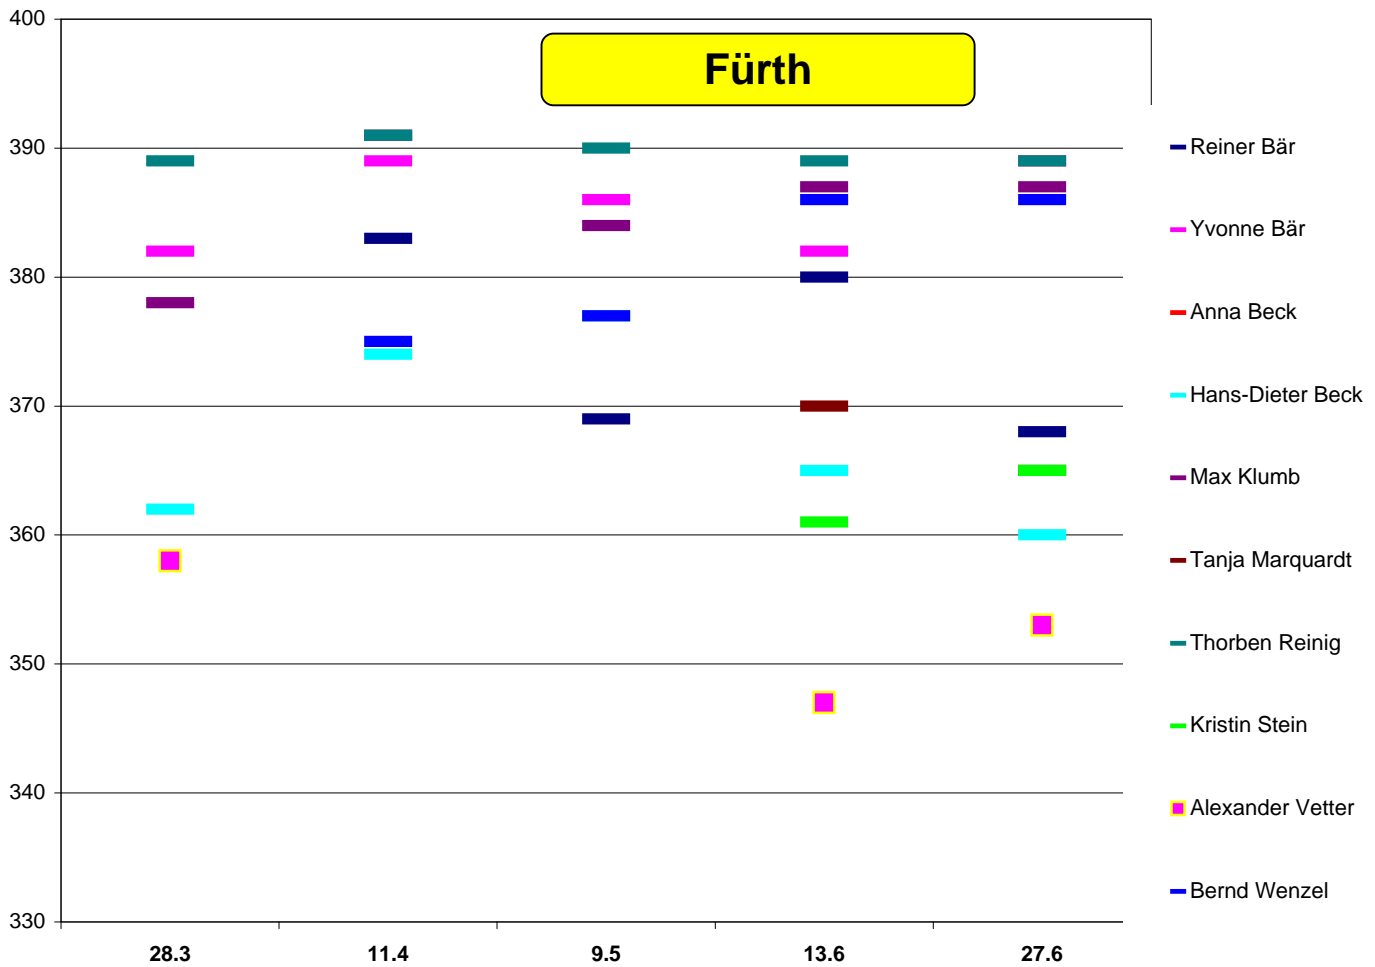

Frühjahrsrunde 2014

	28.3	11.4	9.5	13.6	27.6	Ø		
Reiner Bär		383	369	380	368	375		G
Yvonne Bär	382	389	386	382	389	386		G
Anna Beck			285	309	300	298		G
Hans-Dieter Beck	362	374	377	365	360	368		G
Max Klumb	378	391	384	387	387	385		G
Tanja Marquardt				370	365	368		G
Thorben Reinig	389	391	390	389	389	390		G
Kristin Stein			292	361	365	339		P
Alexander Vetter	358			347	353	353		G
Bernd Wenzel		375	377	386	386	381		G
Mannschaft (Top 5)	1.869	1.929	1.914	1.924	1.919	1.911	1.911