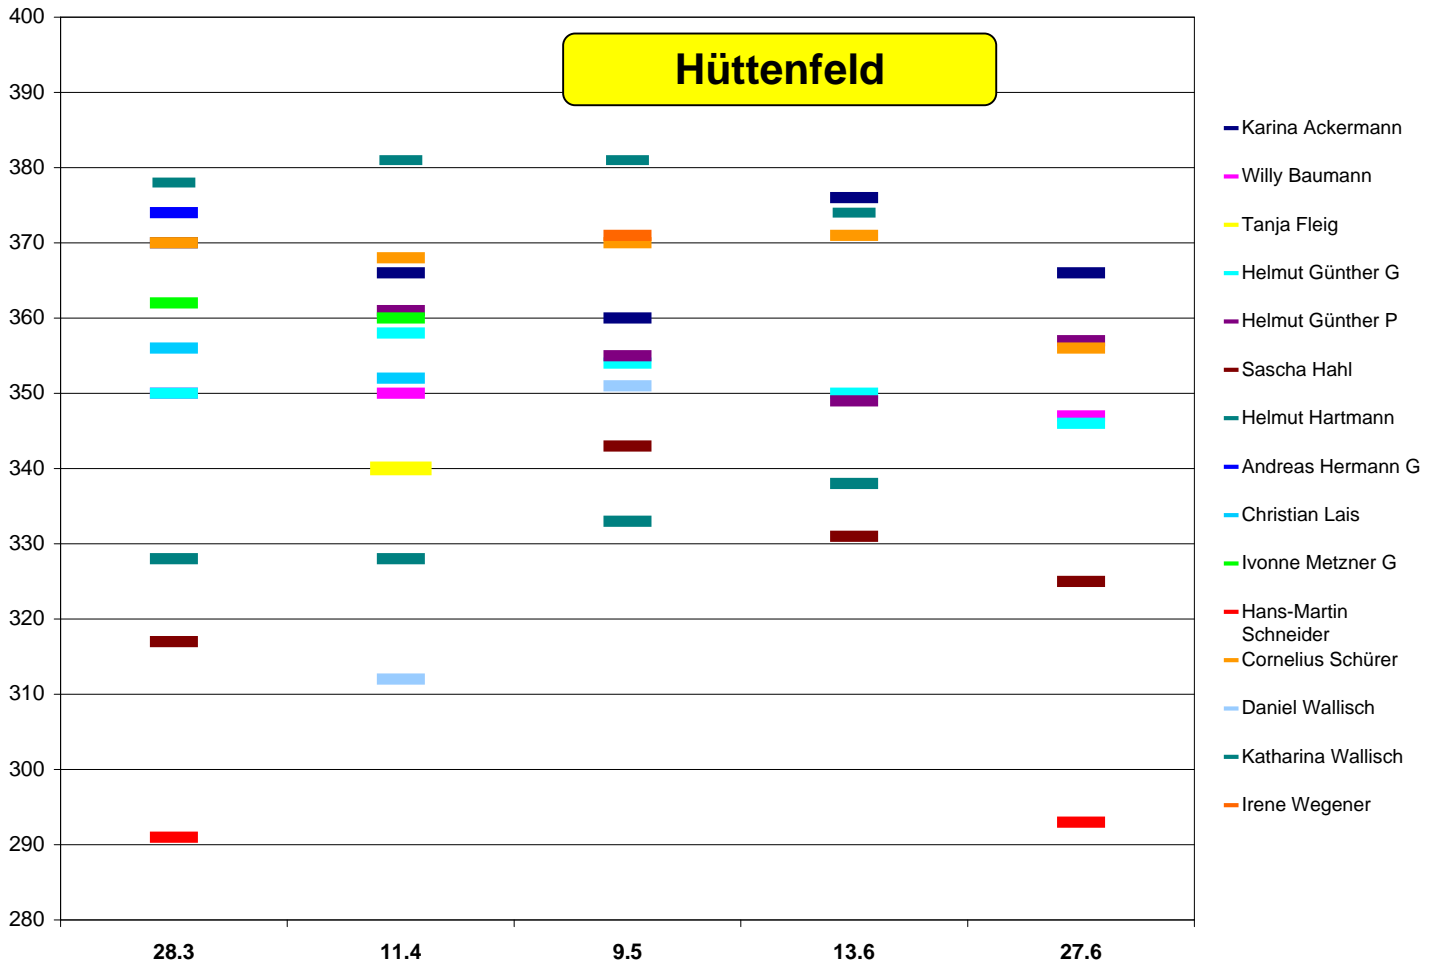

Frühjahrsrunde 2014

	28.3	11.4	9.5	13.6	27.6	Ø		
Karina Ackermann	370	366	360	376	366	368		G
Willy Baumann	350	350			347	349		P
Tanja Fleig		340				340		P
Helmut Günther G	350	358	354	350	346	352		P
Helmut Günther P		361	355	349	357	356		G
Sascha Hahl	317		343	331	325	329		P
Helmut Hartmann	328	328	333	338		332		P
Andreas Hermann G	374					374		P
Christian Lais	356	352				354		G
Ivonne Metzner G	362	360				361		G
Hans-Martin Schneider	291		271	262	293	279		P
Cornelius Schürer	370	368	370	371	356	367		G
Daniel Wallisch		312	351			332		P
Katharina Wallisch	378	381	381	374		379		G
Irene Wegener			371			371		G
Walter Ziegler					352	352		G
Mannschaft (Top 5)	1.854	1.836	1.837	1.820	1.778	1.825	1.825