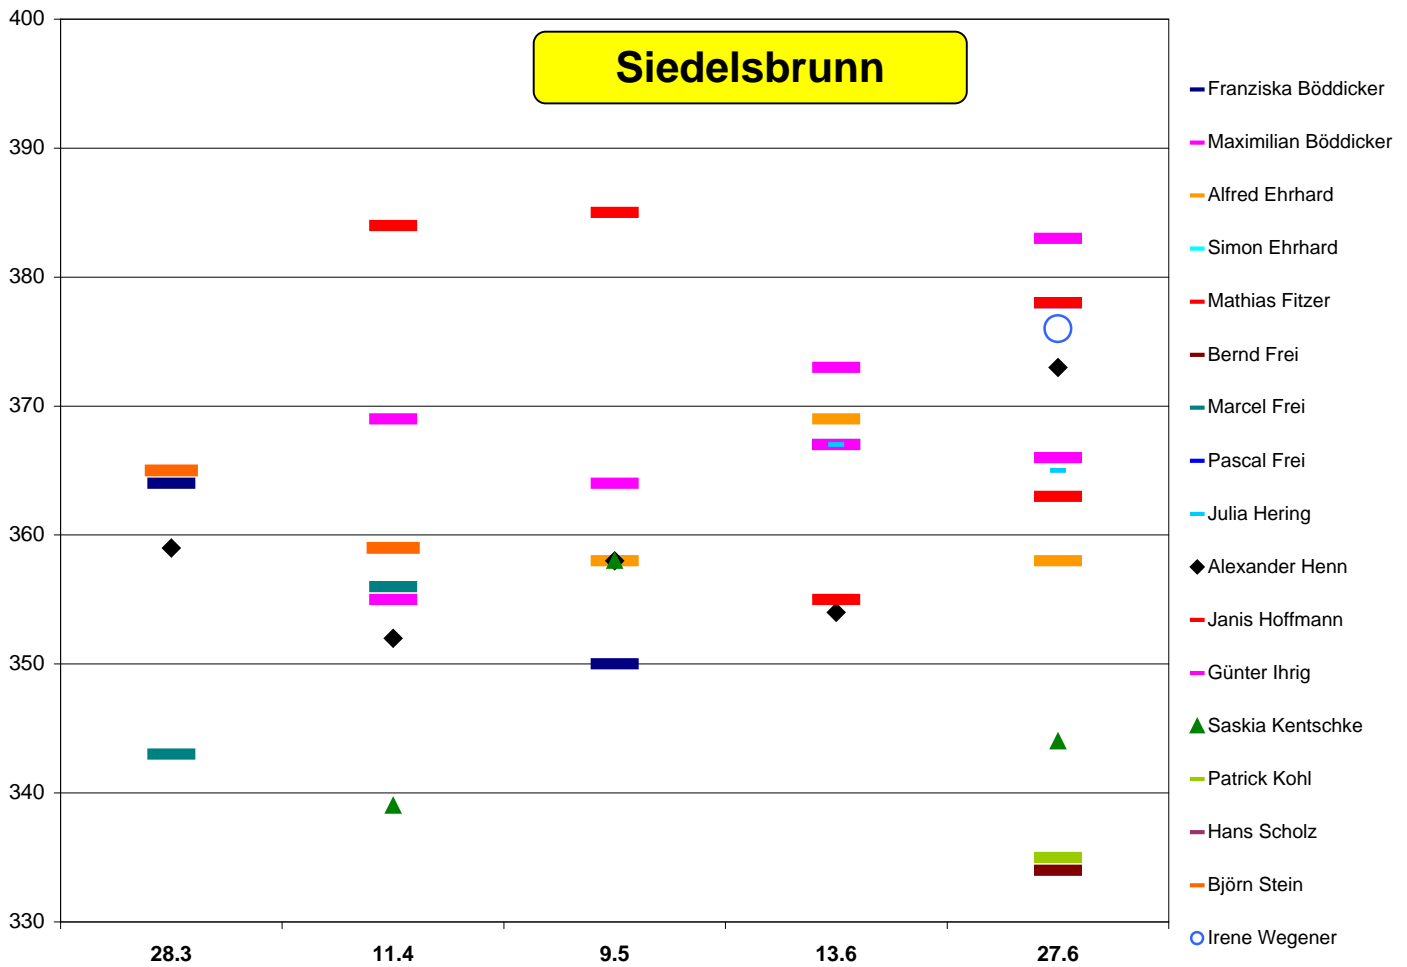

Frühjahrsrunde 2014

	28.3	11.4	9.5	13.6	27.6	Ø		
Franziska Böddicker	364		350	367	378	365		G
Maximilian Böddicker		355		367	366	363		G
Alfred Ehrhard			358	369	358	362		G
Simon Ehrhard			326			326		G
Mathias Fitzer		384	385		378	382		G
Bernd Frei			327	325	334	329		P
Marcel Frei	343	356				350		P
Pascal Frei			324			324		G
Julia Hering			358	367	365	363		G
Alexander Henn	359	352	358	354	373	359		P
Janis Hoffmann				355	363	359		P
Günter Ihrig		369	364	373	383	372		P
Saskia Kentschke		339	358		344	347		P
Patrick Kohl					335	335		G
Hans Scholz		258				258		P
Björn Stein	365	359				362		P
Irene Wegener					376	376		G
Markus Wenisch G	369	373	366	359	366	367		G
Mannschaft (Top 5)	1.800	1.841	1.831	1.843	1.888	1.841