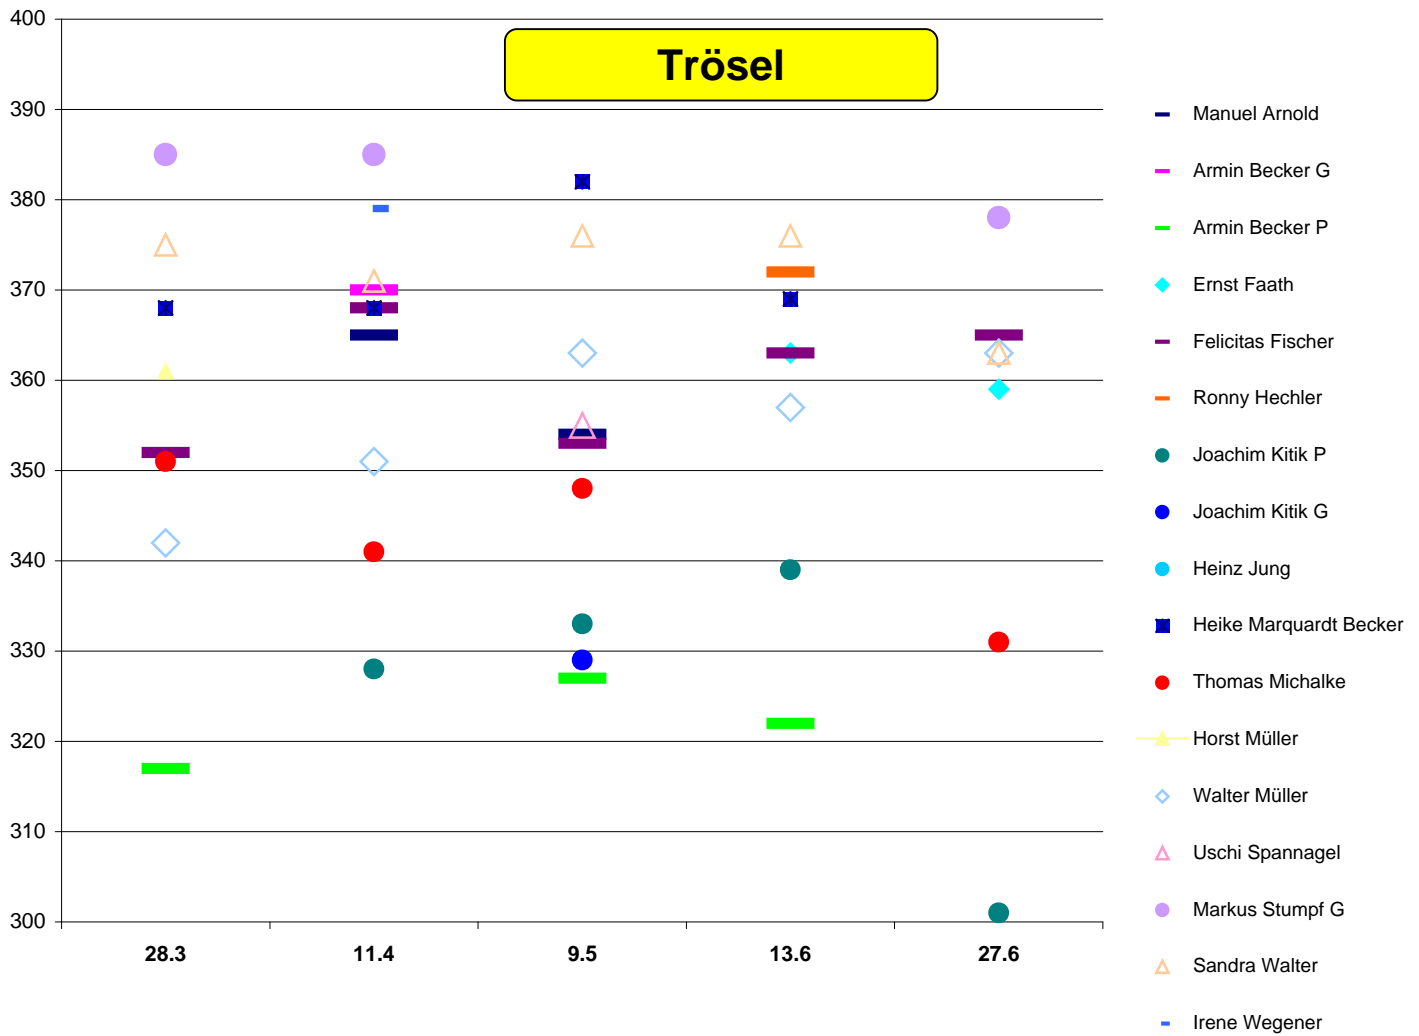

Frühjahrsrunde 2014

	28.3	11.4	9.5	13.6	27.6	Ø		
Manuel Arnold		365	354			360		G
Armin Becker G		370				370		G
Armin Becker P	317		327	322		322		P
Ernst Faath				363	359	361		P
Felicitas Fischer	352	368	353	363	365	360		G
Ronny Hechler				372		372		G
Joachim Kitik P		328	333	339	301	325		G
Joachim Kitik G		295	329			312		P
Heinz Jung		289				289		G
Heike Marquardt Be	368	368	382	369		372		G
Thomas Michalke	351	341	348		331	343		G
Horst Müller	361					361		G
Walter Müller	342	351	363	357	363	355		G
Uschi Spannagel			355			355		G
Markus Stumpf G	385	385			378	383		G
Sandra Walter	375	371	376	376	363	372		G
Irene Wegener		379				379		P
Mannschaft (Top 5)	1.841	1.873	1.830	1.843	1.828	1.843