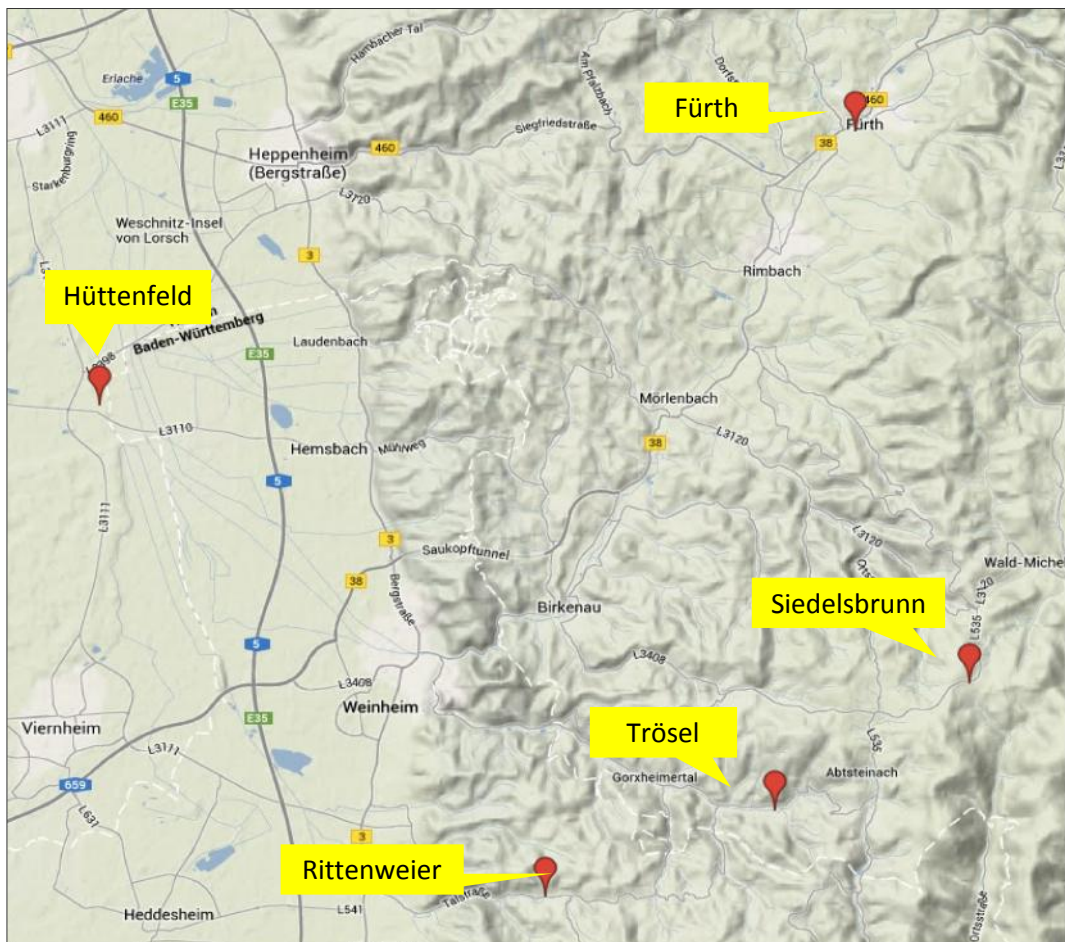

Frühjahrsrunde 2014

Stand

28.06.14

Endstand

Inhalt:

- r Termine
- r Tabelle Mannschaften
- r Tabelle Einzelergebnisse
- r Leistungsverlauf einzel je Verein
- r Ergebnisse der Frühjahrsrunde seit 2002

Frühjahrsrunde 2014

			Ringe netto	Ringe Wertung	Pkt.	Bonus
1	28.03.14	SV Fürth	1.869	1.869	4	-18
		SV Siedelsbrunn	1.800	1.800	1	51
		SG Hüttenfeld	1.854	1.854	3	-3
		SV Trösel	1.841	1.841	2	10
		SV Rittenweier	1.893	1.893	5	-42
	Mittelwert		1.851			

			Ringe netto	Ringe Wertung	Pkt.	Bonus
2	11.04.14	SV Fürth	1.929	1.911	5	-56
		SV Siedelsbrunn	1.841	1.892	4	32
		SG Hüttenfeld	1.836	1.833	1	37
		SV Trösel	1.873	1.883	3	0
		SV Rittenweier	1.888	1.846	2	-15
	Mittelwert		1.873			

			Ringe netto	Ringe Wertung	Pkt.	Bonus
3	09.05.14	SV Fürth	1.914	1.858	2	-56
		SV Siedelsbrunn	1.831	1.863	4	27
		SG Hüttenfeld	1.837	1.874	5	21
		SV Trösel	1.830	1.830	1	28
		SV Rittenweier	1.876	1.861	3	-18
	Mittelwert		1.858			

			Ringe netto	Ringe Wertung	Pkt.	Bonus
4	13.06.14	SV Fürth	1.924	1.868	3	-67
		SV Siedelsbrunn	1.843	1.870	4	14
		SG Hüttenfeld	1.820	1.841	2	37
		SV Trösel	1.843	1.871	5	14
		SV Rittenweier	1.857	1.839	1	0
	Mittelwert		1.857			

			Ringe netto	Ringe Wertung	Pkt.
5	27.06.14	SV Fürth	1.919	1.852	3
		SV Siedelsbrunn	1.888	1.902	5
		SG Hüttenfeld	1.778	1.815	1
		SV Trösel	1.828	1.842	2
		SV Rittenweier	1.865	1.865	4
	Mittelwert		1.856		

		MW Ringe netto	MW Ringe Wertung	Sum me Pkt.
Summe	SV Fürth	1.911	1.872	17
	SV Siedelsbrunn	1.841	1.866	18
	SG Hüttenfeld	1.825	1.844	12
	SV Trösel	1.843	1.854	13
	SV Rittenweier	1.876	1.861	15