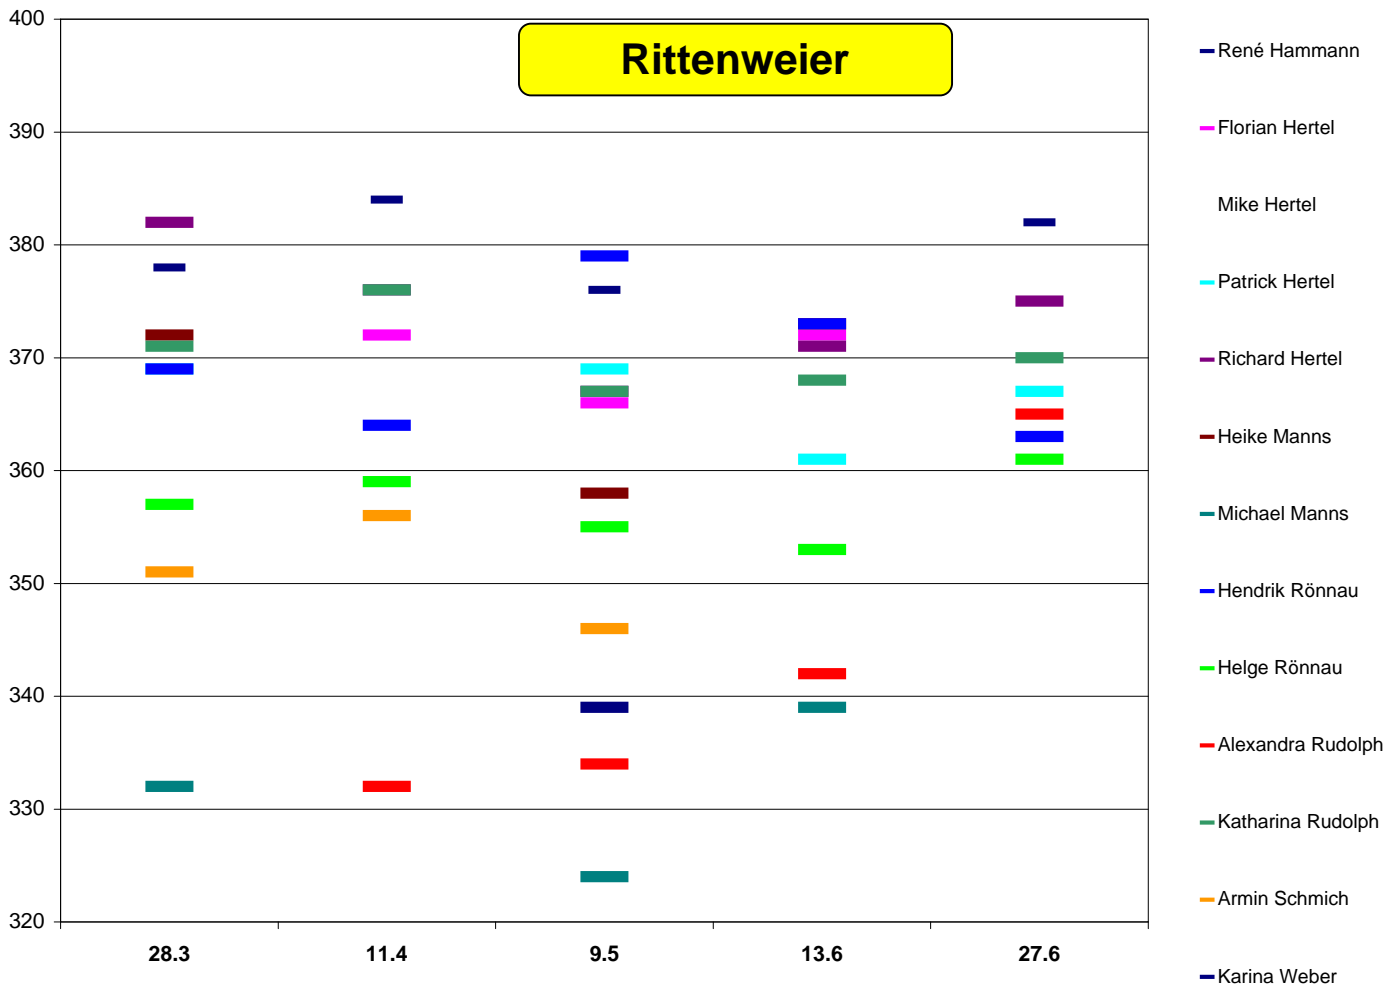

Frühjahrsrunde 2014

	28.3	11.4	9.5	13.6	27.6	Ø		
René Hammann			339			339		G
Florian Hertel		372	366	372		370		G
Mike Hertel	390	380	385		371	382		G
Patrick Hertel	369		369	361	367	367		G
Richard Hertel	382	376	367	371	375	374		G
Heike Manns	372		358	373		368		G
Michael Manns	332		324	339		332		P
Hendrik Rönnau	369	364	379	373	363	370		G
Helge Rönnau	357	359	355	353	361	357		P
Alexandra Rudolph		332	334	342	365	343		G
Katharina Rudolph	371	376	367	368	370	370		G
Armin Schmich	351	356	346			351		G
Karina Weber	378	384	376		382	380		G
Mannschaft (Top 5)	1.893	1.888	1.876	1.857	1.865	1.876